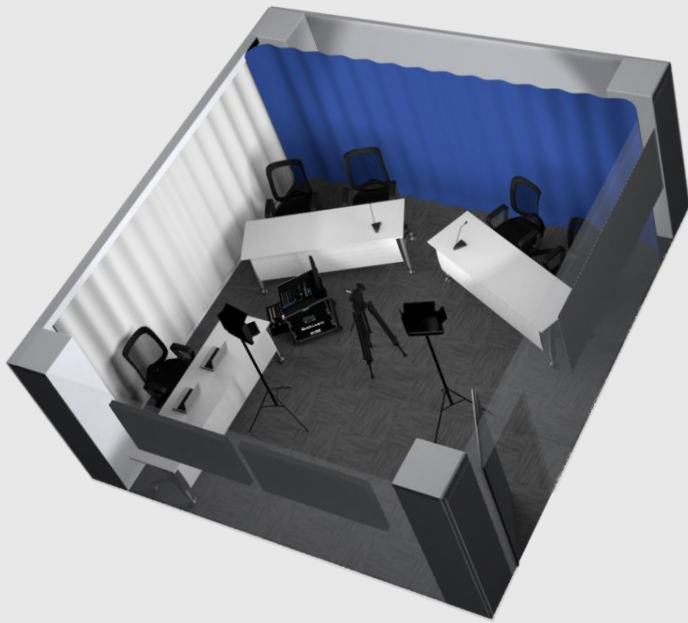

基本情報

配信スタジオ

サイズ

縦 5.5m
横 5m
高さ 2.2m

スタジオに含まれるもの

- ・配信機材一式
- ・遮音カーテン
- ・出演者テーブル2台
- ・出演者チェア4脚
- ・常設モニター60インチ2台
- ・ホワイトボード
- ・高速光インターネット回線

控室

サイズ

縦 3.9m
横 4m
高さ 2.2m

控室に含まれるもの

- ・テーブル
- ・椅子
- ・ハンガーラック
- ・姿見
- ・大型常設モニター

フロア図